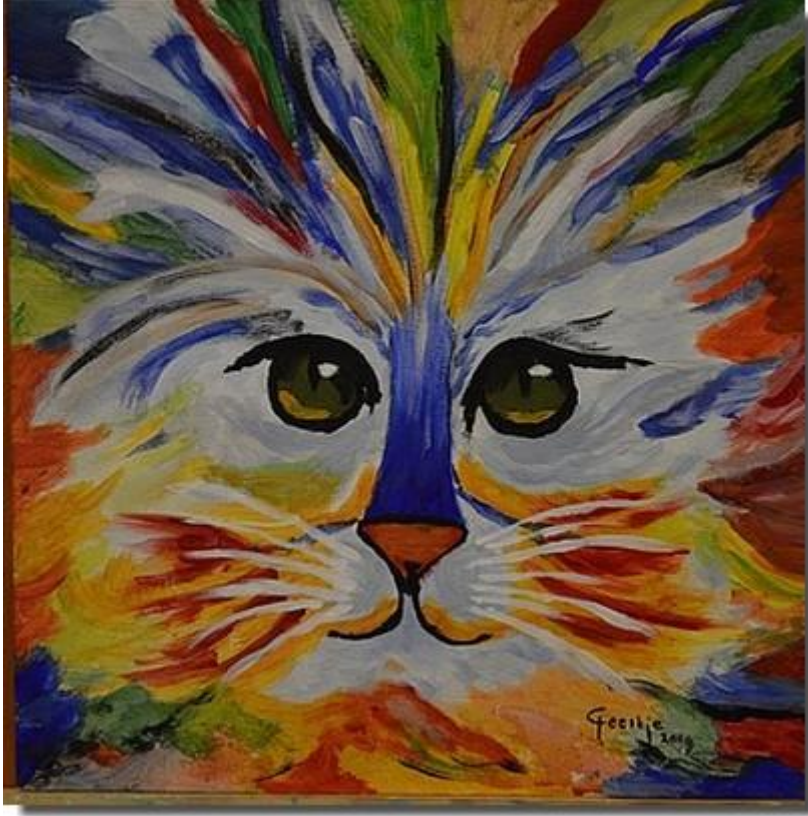

zaterdag, 01 februari 2020 11:08

Schilderen op de vrouwenvereniging

De opdracht was om dit schilderij van Geertje Nielsen na te schilderen.

En dus gingen de dames aan de slag.

Met het voorbeeld erbij.

En natuurlijk gaven Geertje en Dicky nuttige tips.

Naarmate de avond vorderde ging het er steeds meer op lijken.

Alle resultaten op een rij, en dan waren ze ook nog niet eens allemaal aanwezig. De vereniging heeft op dit moment 26 leden, en dat is zeker iets om trots op te zijn!
Heeft u ook zin in deze gezellige avonden? Nieuwe leden zijn van harte welkom!